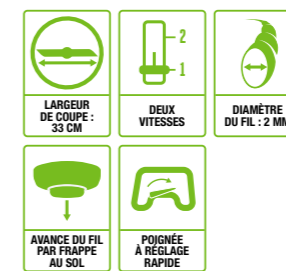

ST1210E COUPE BORDURE 30 cm

Vitesse unique, rayon de coupe de 30 cm avec avance du fil par frappe au sol et remplacement aisé du fil

DISPONIBLE EN KIT

ST1300E COUPE BORDURE 33 cm

Deux vitesses, rayon de coupe de 33 cm avec avance du fil par frappe au sol et remplacement aisé du fil