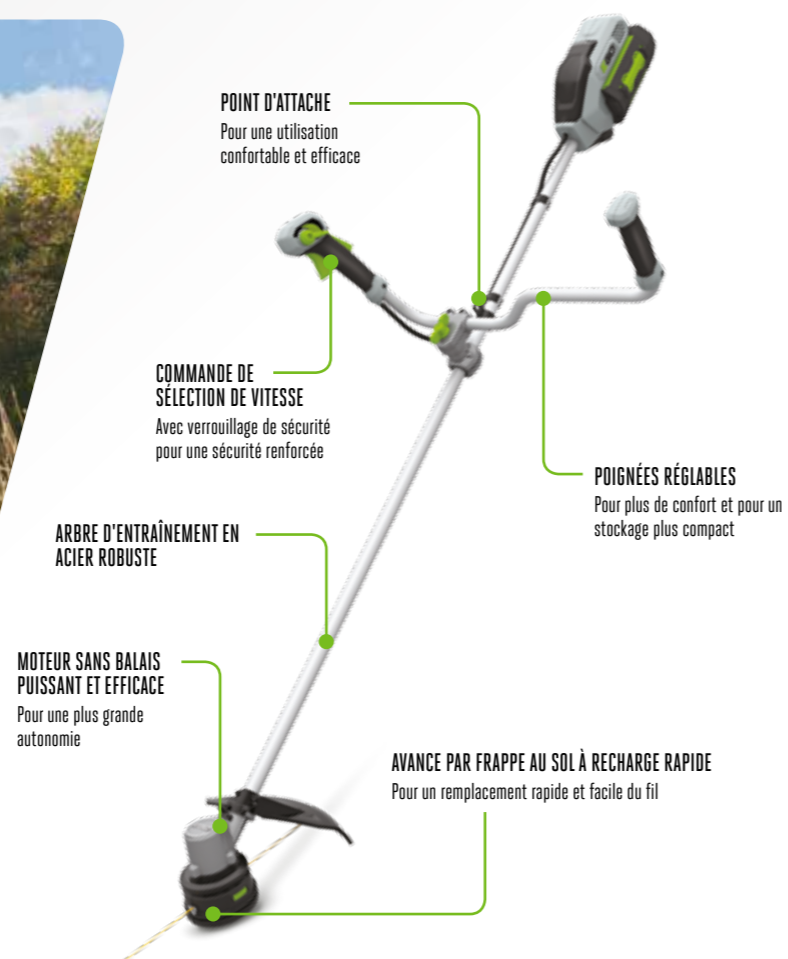

MOTEUR SANS BALAIS

ST1500E-F COUPE BORDURE 38 cm

Vitesse variable, large rayon de coupe de 38 cm avec avance du fil par frappe au sol et remplacement rapide du fil

NOUVEAUTÉ 2017

	ST1210E	ST1300E	ST1500E-F
LARGEUR DE COUPE	30 cm	33 cm	38 cm
AUTONOMIE*	TAILLE DE LA BATTERIE		
	2,0 Ah	4,0 Ah	7,5 Ah
	Jusqu'à 35 min	Jusqu'à 70 min	Jusqu'à 135 min
	TAILLE DE LA BATTERIE		
	2,0 Ah	5,0 Ah	7,5 Ah
	Jusqu'à 45 min	Jusqu'à 110 min	Jusqu'à 210 min
	TAILLE DE LA BATTERIE		
	2,0 Ah	5,0 Ah	7,5 Ah
	Jusqu'à 45 min	Jusqu'à 110 min	Jusqu'à 160 min
CONTRÔLE DE LA VITESSE	Vitesse constante	Vitesse constante	Vitesse constante
	Vitesse unique	Deux vitesses	Vitesse variable
VITESSES À VIDE	7 000 tr/min	5 200 à 6 500 tr/min	4 000 à 5 800 tr/min
DÉMARRAGE PROGRESSIF	Oui	Oui	Oui
DIAMÈTRE DU FIL	2,0 mm	2,0 mm	2,4 mm
ALIMENTATION EN FIL	Avance par frappe au sol	Avance par frappe au sol	Avance par frappe au sol à recharge rapide
DOUBLE FIL	Oui	Oui	Oui
SENS DE ROTATION	Horaire	Horaire	Horaire
POIGNÉE AUXILIAIRE	Réglage de boucle et attache-rapide	Réglage de boucle et attache-rapide	Réglage de boucle et attache-rapide
BANDOULIÈRE	S.O.	S.O.	Bandoulière simple (bandoulière fournie)
POIDS SANS LA BATTERIE	2,85 kg	2,7 kg	3,2 kg
VIBRATION (M/S²)	3,3 / 4,9	0,6 / 2,3	2,2 / 1,7
TYPE DE MOTEUR	Avec balais	Sans balais	Sans balais
NIVEAU DE BRUIT	75 LpA 91 LwA	71 LpA 91 LwA	71 LpA 91 LwA
DISPONIBLE EN KIT	Inclut une batterie de 2,0 Ah et un chargeur standard	-	-

*L'autonomie varie et dépend de la batterie utilisée, de son niveau de charge, de l'état de l'herbe et de la technique d'utilisation.

BC1500E-F
DÉBROUSSAILLEUSE 38 cm

Vitesse variable, large rayon de coupe de 38 cm avec avance du fil par frappe au sol et remplacement aisé du fil