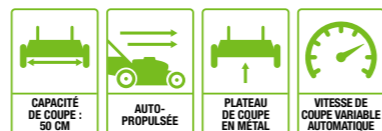

LM2014E-SP
TONDEUSE AUTOTRACTÉE 50 cm

FOURNIE AVEC UNE
BATTERIE DE 6,0 Ah ET
UN CHARGEUR RAPIDE

Tondeuse autoportée avec une capacité de coupe de 50 cm et un sac de récupération de 60 l