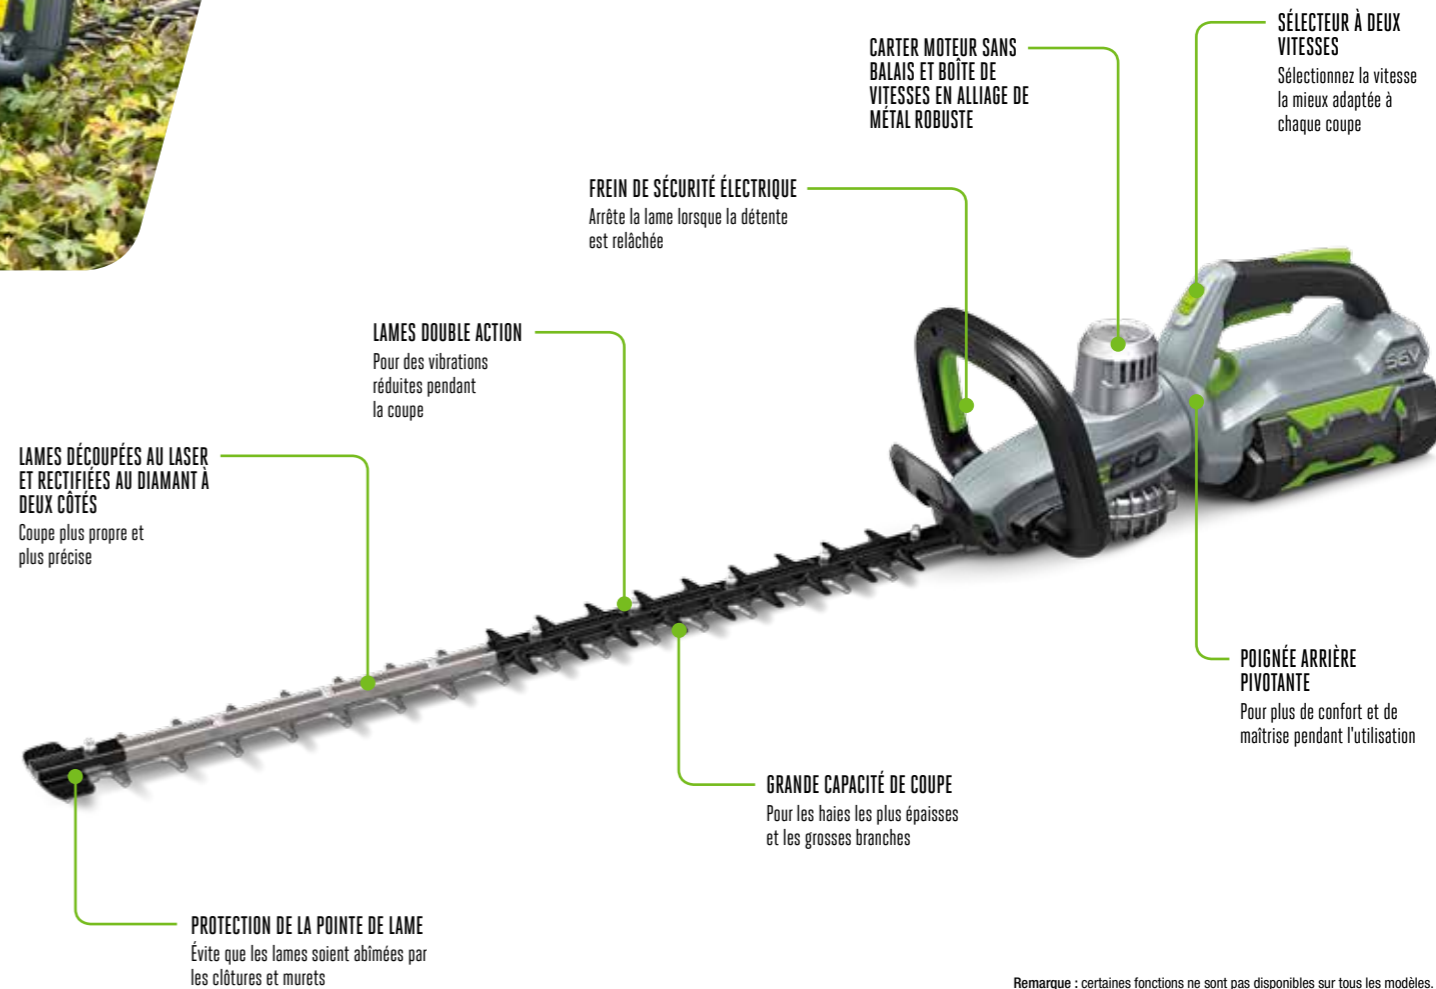

LAMES DÉCOUPÉES AU LASER ET RECTIFIÉES AU DIAMANT À DEUX CÔTÉS
Coupe plus propre et plus précise

LAMES DOUBLE ACTION
Pour des vibrations réduites pendant la coupe

FREIN DE SÉCURITÉ ÉLECTRIQUE
Arrête la lame lorsque la détente est relâchée

CARTER MOTEUR SANS BALAIS ET BOÎTE DE VITESSES EN ALLIAGE DE MÉTAL ROBUSTE

SÉLECTEUR À DEUX VITESSES
Sélectionnez la vitesse la mieux adaptée à chaque coupe

POIGNÉE ARRIÈRE PIVOTANTE
Pour plus de confort et de maîtrise pendant l'utilisation

GRANDE CAPACITÉ DE COUPE
Pour les haies les plus épaisses et les grosses branches

PROTECTION DE LA POINTE DE LAME
Évite que les lames soient abîmées par les clôtures et murets

Remarque : certaines fonctions ne sont pas disponibles sur tous les modèles.