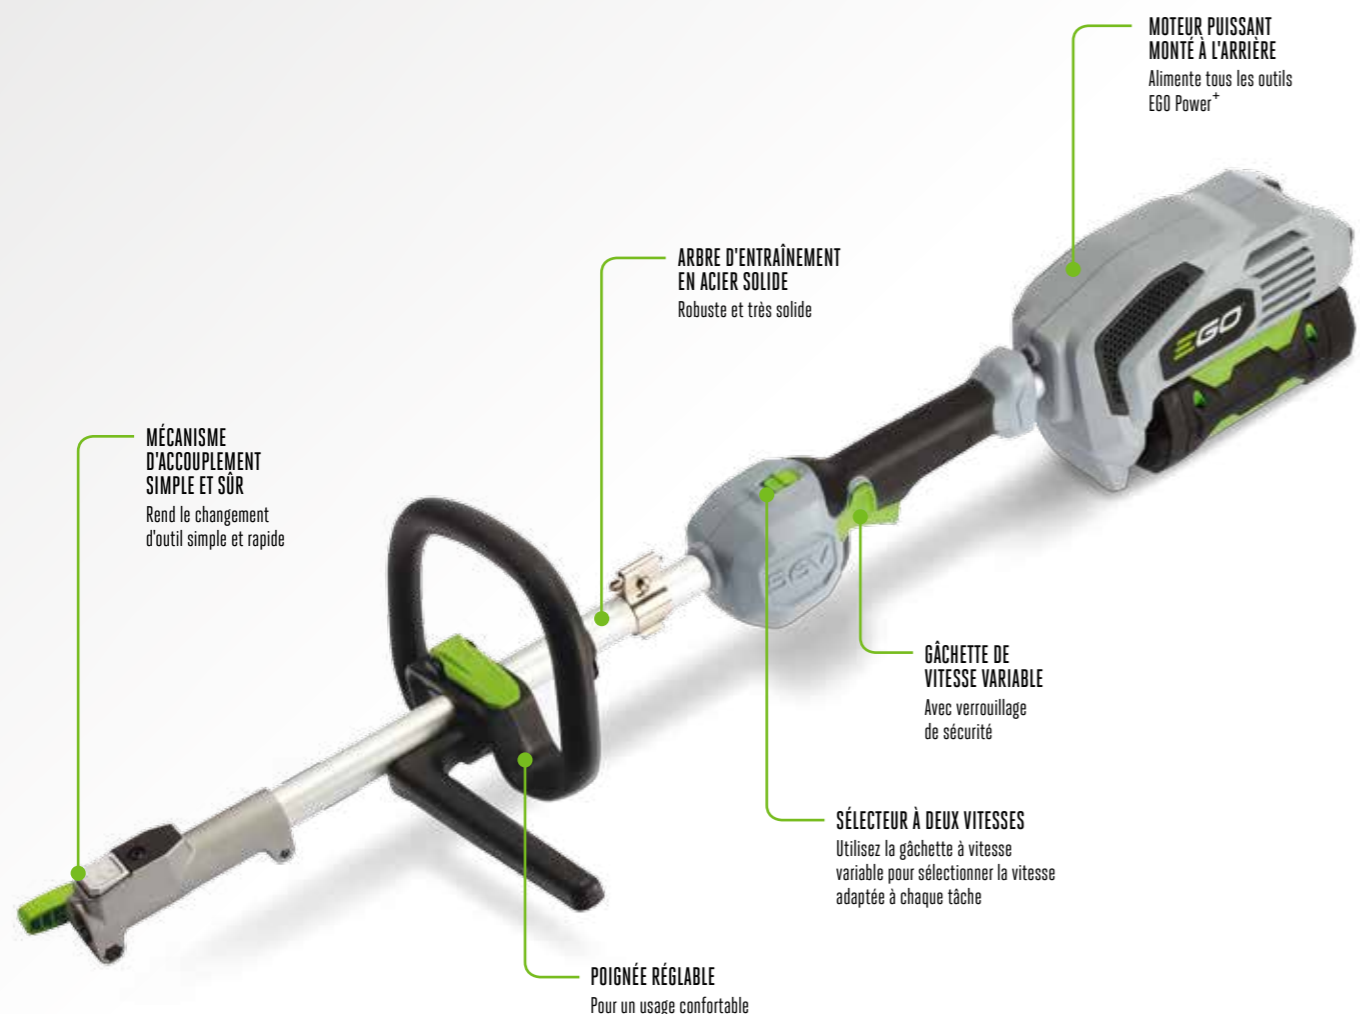

01
TAILLE-HAIE
HT5100E VOIR PAGE : 51

02
TAILLE-HAIE
HT6500E VOIR PAGE : 51

03
DÉBROUSSAILLEUSE
BC3800E VOIR PAGE : 45
Fourni avec une tête de débroussailleuse à recharge rapide

04
SOUFFLEUR
LB5750E, LB5300E VOIR PAGE : 65

BATTERIE DORSALE

MULTI-OUTILS EGO POWER⁺

LA PUISSANCE POUR ATTEINDRE DE NOUVEAUX SOMMETS. LE NOUVEAU MULTI- OUTILS EGO POWER⁺

Avec une unité d'alimentation unique et de nombreux équipements, il est facile de comprendre pourquoi le multi-outils EGO Power⁺ est un outil très pratique à avoir à portée de main. L'accouplement sans outil, simple et sécurisé permet de fixer des outils de manière simple, rapide et sécurisée. Par ailleurs, avec notre batterie Arc Lithium 56 V innovante fournissant toute la puissance requise, vous pouvez réaliser un grand nombre de tâches sans complications ni fumée et avec moins de bruit que les outils traditionnels équipés d'un moteur à essence. La barre d'extension vous permet d'atteindre des hauteurs supplémentaires.

Équipements possibles :

- Taille-haie
- Perche d'élagage
- Débroussailleuse fil
- Débroussailleuse lame
- Dresse bordures
- Tube rallonge

**CHANGEZ D'OUTIL
RAPIDEMENT ET FACILEMENT**

PH1400E
BLOC-MOTEUR MULTI-OUTILS

Doté d'un moteur sans brosse haute efficacité, puissant et discret, il est léger, parfaitement équilibré et adapté à toutes les tâches, grandes ou petites

	PH1400E
TYPE DE MOTEUR	Sans balais
SENS DE ROTATION	Antihoraire
COMMANDE DE VITESSE	Vitesse variable
MATÉRIAU DE L'ARBRE D'ENTRAÎNEMENT	Acier solide 7 mm
TYPE DE TUBE D'ENTRAÎNEMENT	Aluminium
MÉCANISME D'ACCOUPLMENT	Changement rapide sans outil
POIDS	2,7 kg
LONGUEUR TOTALE	97 cm
KITS MULTI-OUTILS	INCLUT
MST1500E-B	PH1400E, STA1500, ABB1203 et bandoulière simple
MHT2000E	PH1400E, HTA2000 et bandoulière simple
MHSC2000E	PH1400E, HTA2000, STA1500, ABB1203, PSA1000 et bandoulière simple