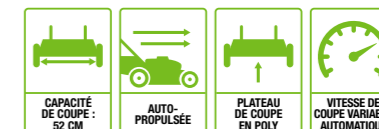

LM2102E-SP
TONDEUSE AUTOTRACTÉE 52 cm

FOURNIE AVEC UNE
BATTERIE DE 7,5 Ah ET
UN CHARGEUR RAPIDE

Tondeuse autoportée avec une capacité de coupe de 52 cm et un sac de récupération de 60 l