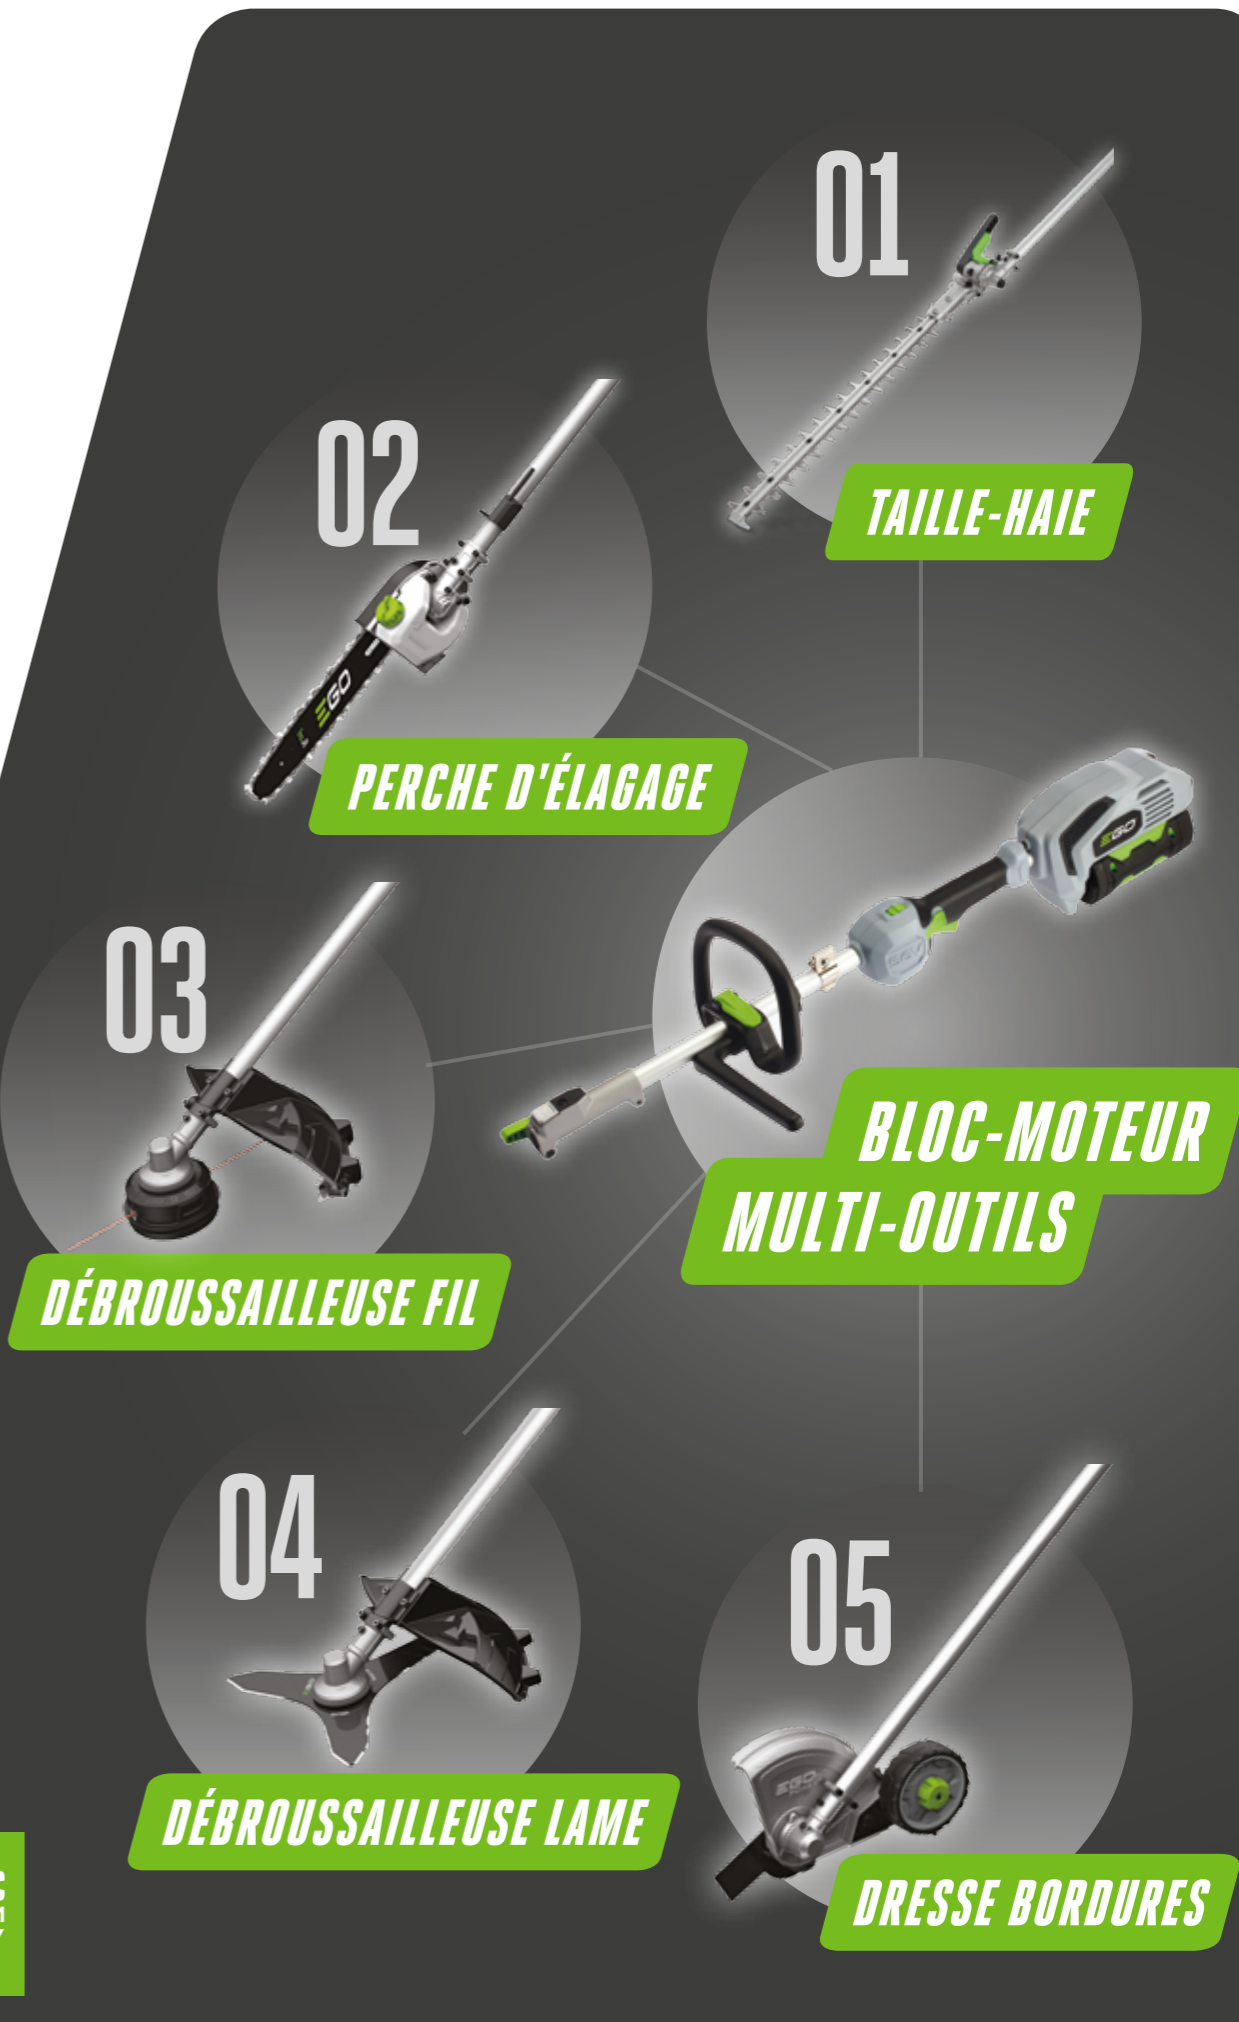

Équipements possibles :

- Taille-haie
- Perche d'élagage
- Débroussailleuse fil
- Débroussailleuse lame
- Dresse bordures
- Tube rallonge

**CHANGEZ D'OUTIL
RAPIDEMENT ET FACILEMENT**

PH1400E
BLOC-MOTEUR MULTI-OUTILS

Doté d'un moteur sans brosse haute efficacité, puissant et discret, il est léger, parfaitement équilibré et adapté à toutes les tâches, grandes ou petites

	PH1400E
TYPE DE MOTEUR	Sans balais
SENS DE ROTATION	Antihoraire
COMMANDE DE VITESSE	Vitesse variable
MATÉRIAU DE L'ARBRE D'ENTRAÎNEMENT	Acier solide 7 mm
TYPE DE TUBE D'ENTRAÎNEMENT	Aluminium
MÉCANISME D'ACCOUPLMENT	Changement rapide sans outil
POIDS	2,7 kg
LONGUEUR TOTALE	97 cm
KITS MULTI-OUTILS	INCLUT
MST1500E-B	PH1400E, STA1500, ABB1203 et bandoulière simple
MHT2000E	PH1400E, HTA2000 et bandoulière simple
MHSC2000E	PH1400E, HTA2000, STA1500, ABB1203, PSA1000 et bandoulière simple