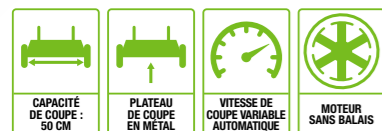

LM2024E
TONDEUSE 50 cm

FOURNIE AVEC UNE
BATTERIE DE 6,0 Ah ET
UN CHARGEUR RAPIDE

Avec une capacité de coupe de 50 cm et un sac de récupération de 60 l