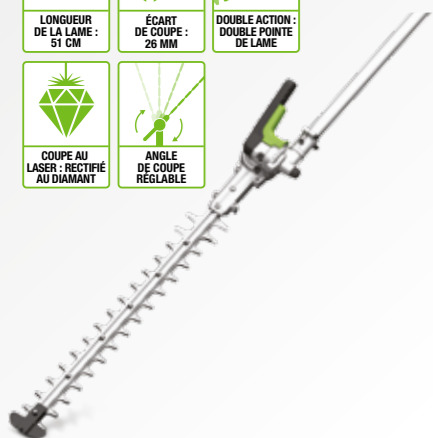

Équipements possibles :

- Taille-haie
- Perche d'élagage
- Débroussailleuse fil
- Débroussailleuse lame
- Dresse bordures
- Tube rallonge

**CHANGEZ D'OUTIL
RAPIDEMENT ET FACILEMENT**

PH1400E
BLOC-MOTEUR MULTI-OUTILS

Doté d'un moteur sans brosse haute efficacité, puissant et discret, il est léger, parfaitement équilibré et adapté à toutes les tâches, grandes ou petites

	PH1400E
TYPE DE MOTEUR	Sans balais
SENS DE ROTATION	Antihoraire
COMMANDE DE VITESSE	Vitesse variable
MATÉRIAU DE L'ARBRE D'ENTRAÎNEMENT	Acier solide 7 mm
TYPE DE TUBE D'ENTRAÎNEMENT	Aluminium
MÉCANISME D'ACCOUPLMENT	Changement rapide sans outil
POIDS	2,7 kg
LONGUEUR TOTALE	97 cm
KITS MULTI-OUTILS	INCLUT
MST1500E-B	PH1400E, STA1500, ABB1203 et bandoulière simple
MHT2000E	PH1400E, HTA2000 et bandoulière simple
MHSC2000E	PH1400E, HTA2000, STA1500, ABB1203, PSA1000 et bandoulière simple

ARC
LITHIUM
56V

**HTA2000
TAILLE-HAIE MULTI-OUTILS**

Ses lames découpées au laser et rectifiées au diamant et son réglage d'angle simple rendent ce taille-haie aussi précis que puissant

**PSA1000
PERCHE D'ÉLAGAGE MULTI-OUTILS**

La barre-guide de 10 po./25 cm et la chaîne permettent de couper des branches rapidement et efficacement

**STA1500
DÉBROUSSAILLEUSE FIL MULTI-OUTILS**

Cet outil est doté de fonctions qui vous permettent de gagner du temps et de travailler en toute sécurité, rapidité et efficacité