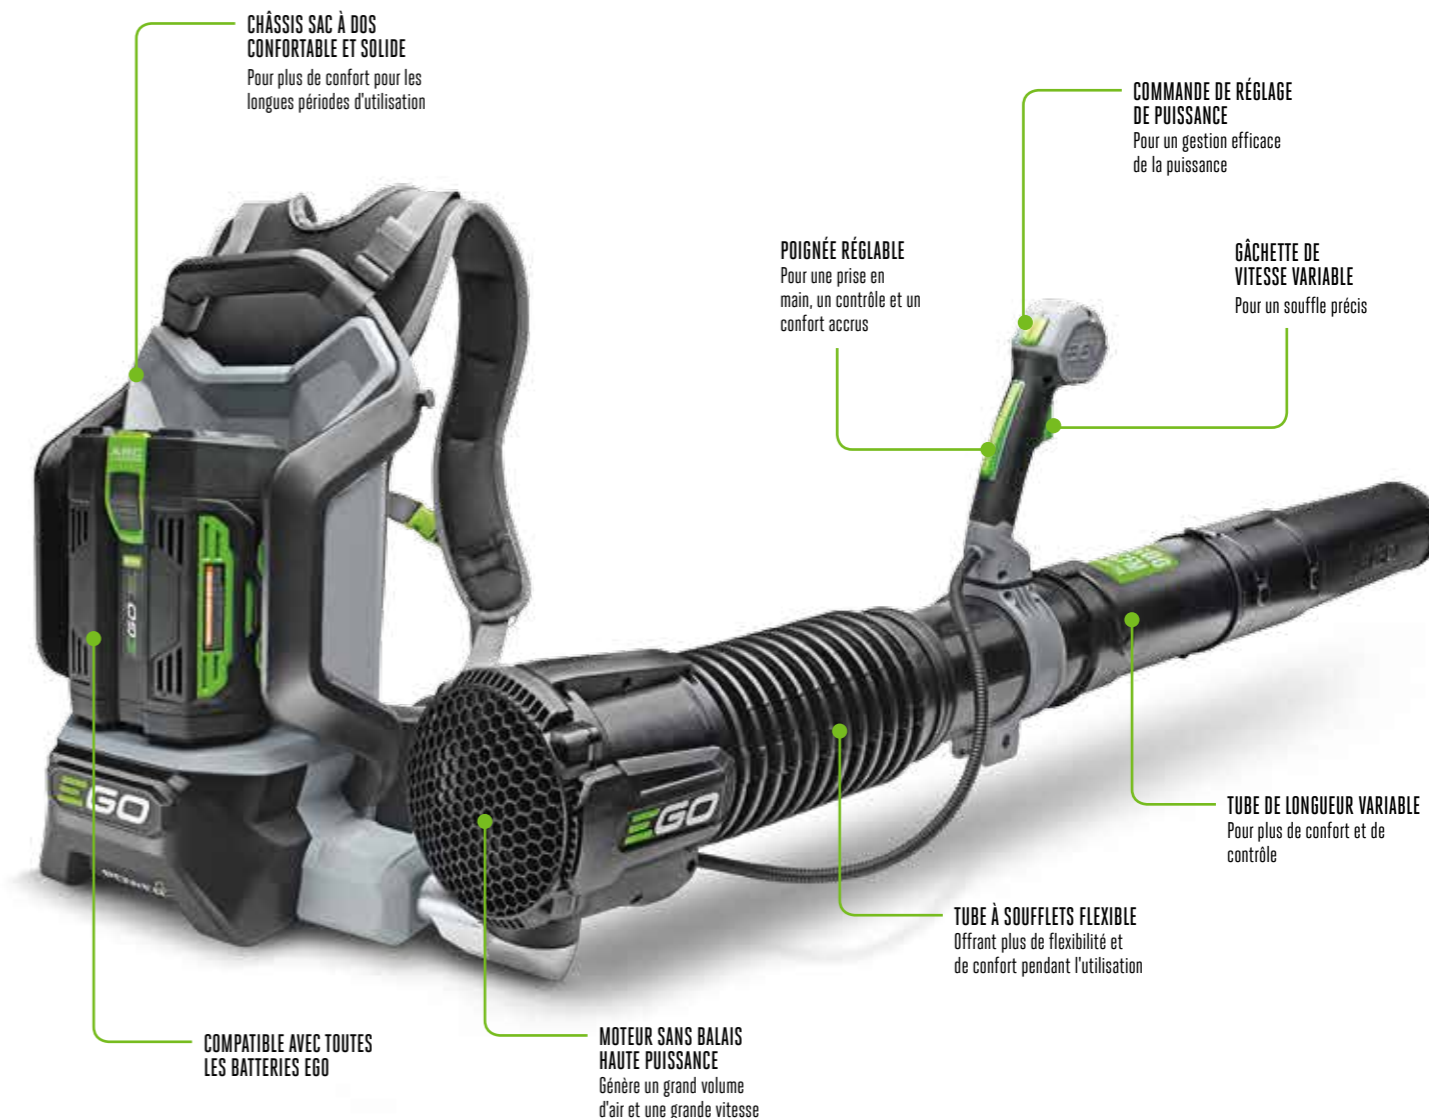

CHÂSSIS SAC À DOS
CONFORTABLE ET SOLIDE
Pour plus de confort pour les
longues périodes d'utilisation

COMMANDE DE RÉGLAGE
DE PUISSANCE
Pour une gestion efficace
de la puissance

POIGNÉE RÉGLABLE
Pour une prise en
main, un contrôle et un
confort accrus

GÂCHETTE DE
VITESSE VARIABLE
Pour un souffle précis

TUBE DE LONGUEUR VARIABLE
Pour plus de confort et de
contrôle

TUBE À SOUFFLETS FLEXIBLE
Offrant plus de flexibilité et
de confort pendant l'utilisation

COMPATIBLE AVEC TOUTES
LES BATTERIES EGO

MOTEUR SANS BALAIS
HAUTE PUISSANCE
Génère un grand volume
d'air et une grande vitesse

LB6000E SOUFFLEUR DORSAL

Extrêmement puissant et ergonomique, il est facile à utiliser et renferme toutes les fonctions dont vous avez besoin

	LB6000E		
	Faible	Élevée	Turbo
AUTONOMIE (5,0 Ah)	120 min	22 min	15 min
VOLUME D'AIR (M³/H)	440	850	1020
VITESSE DE L'AIR (KM/H)	80	160	192
FORCE (N)	19		
TYPE DE MOTEUR	Sans balais		
NIVEAU DE BRUIT	83 LpA 97 LwA		
VIBRATION (M/S²)	1,5