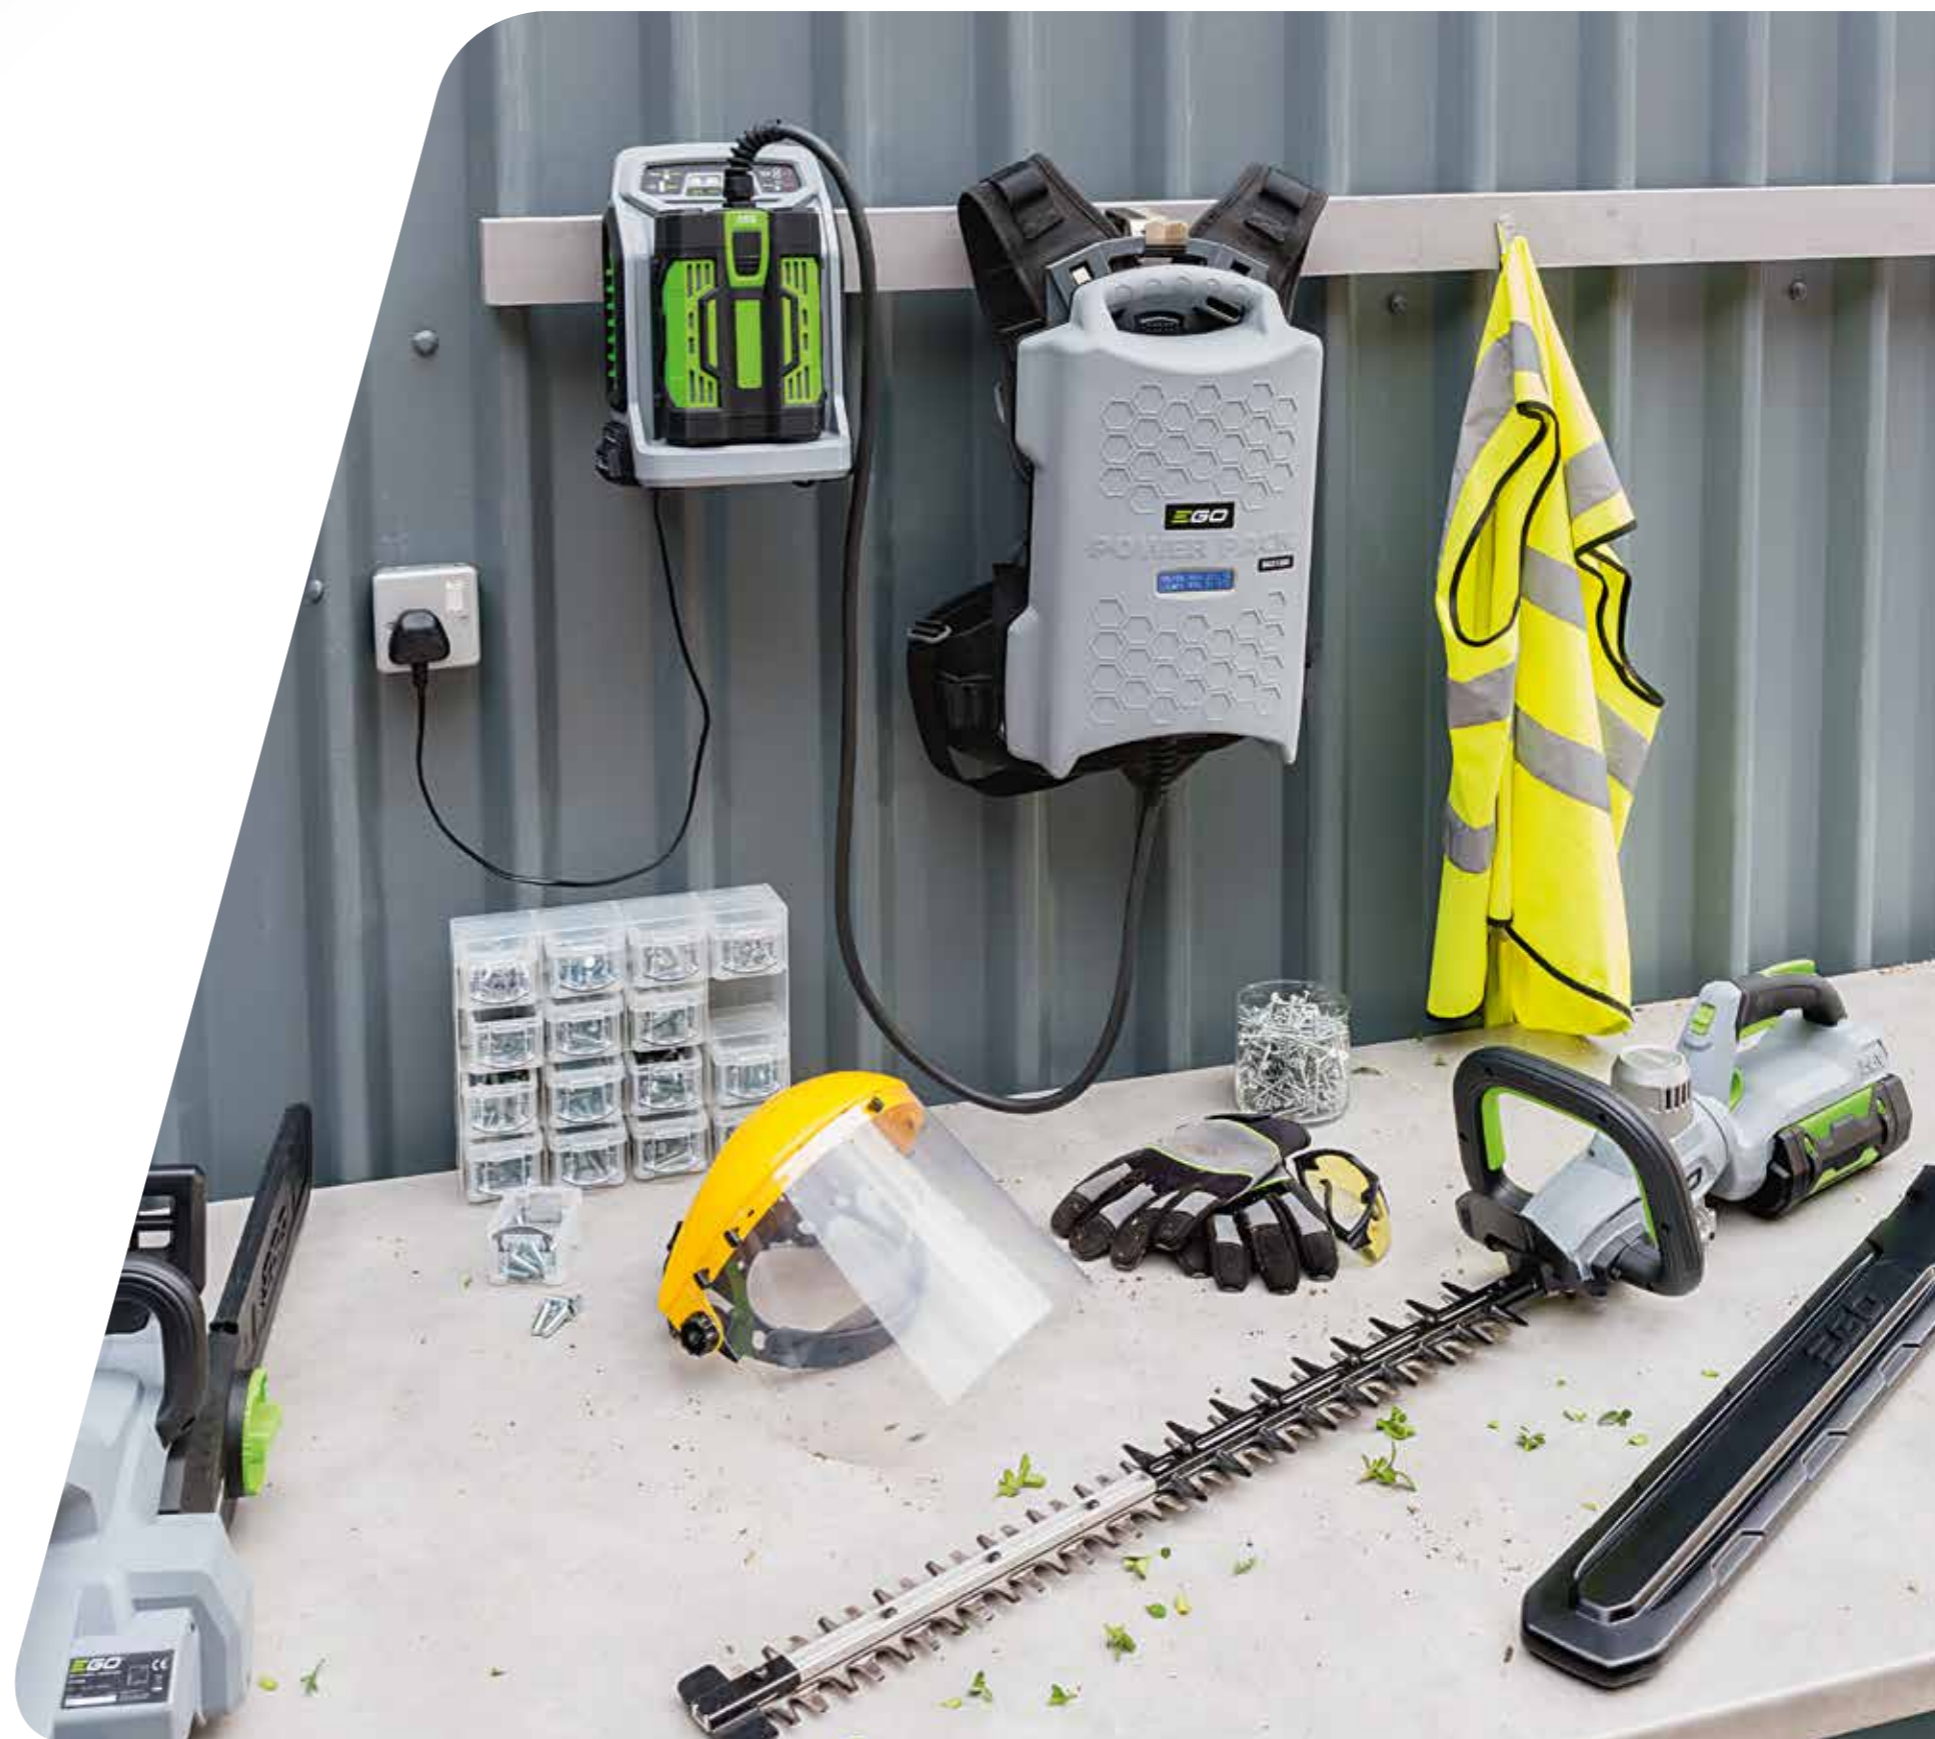

L'assistance de notre réseau de revendeurs

Disposant d'un réseau national de revendeurs EGO approuvés, vous n'êtes jamais très loin de l'assistance dont vous avez besoin. De la sélection des outils les plus adaptés à vos besoins à la fourniture d'un service après-vente exceptionnel, obtenez d'excellents conseils quand vous en avez besoin.

Pièces de rechange d'origine

Nous sommes là pour que vos outils continuent de fonctionner pendant des années. Nous pouvons fournir les pièces de rechange pour prolonger la durée de service de l'outil.

Engagement de qualité

Nous sommes un des principaux fabricants d'outils électriques au monde, comptant plus de 5 500 employés et plus de 10 millions d'unités fabriquées chaque année. Pour garantir que nos outils combinent la puissance des outils à essence avec l'ergonomie et la fiabilité dont vous avez besoin, nous avons lourdement investi dans la recherche et le développement pour devenir un des leaders mondiaux de la technologie de batterie. Notre processus de fabrication avancé est hautement numérisé et automatisé pour garantir une qualité et une performance constante de nos outils.

*Pour les pannes causées par un défaut matériel ou de fabrication. La garantie ne couvre pas l'usure normale.