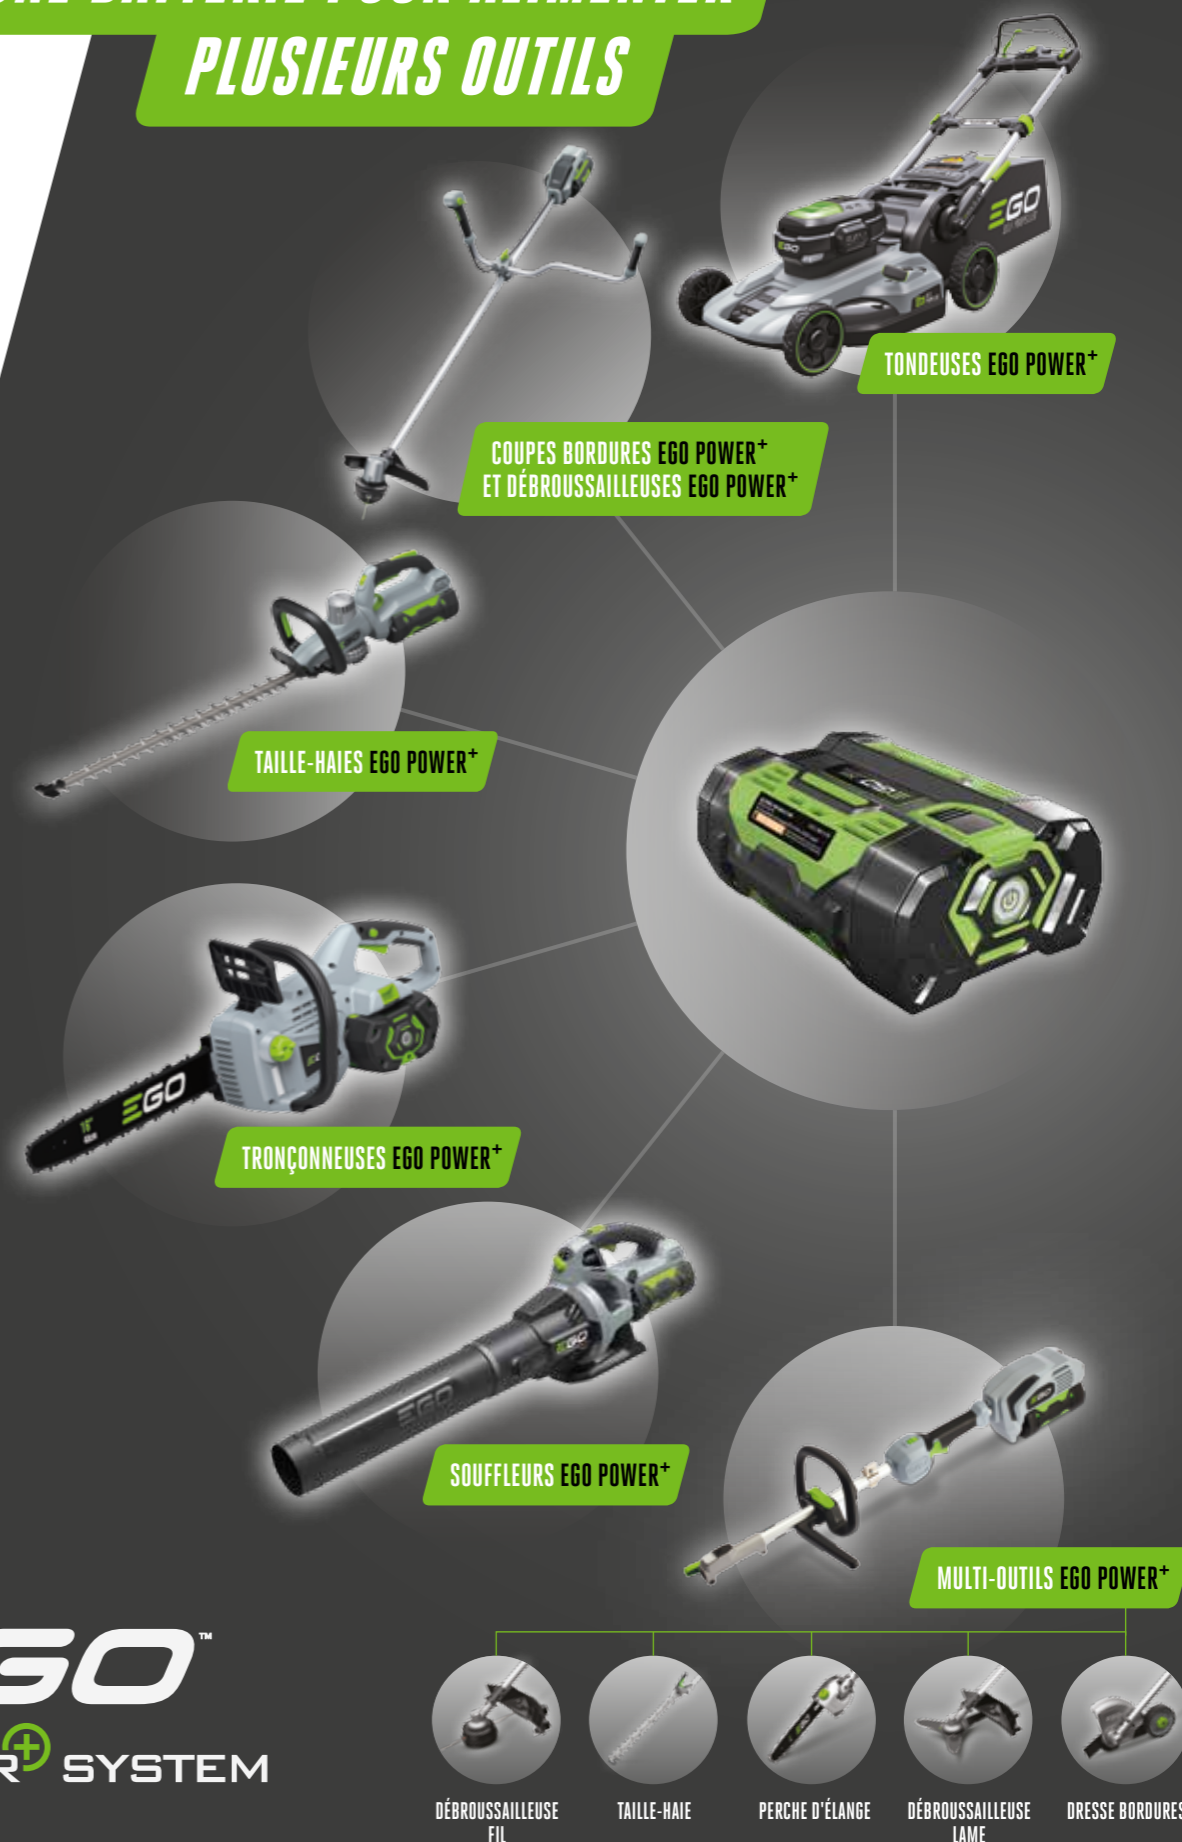

UNE BATTERIE POUR ALIMENTER PLUSIEURS OUTILS