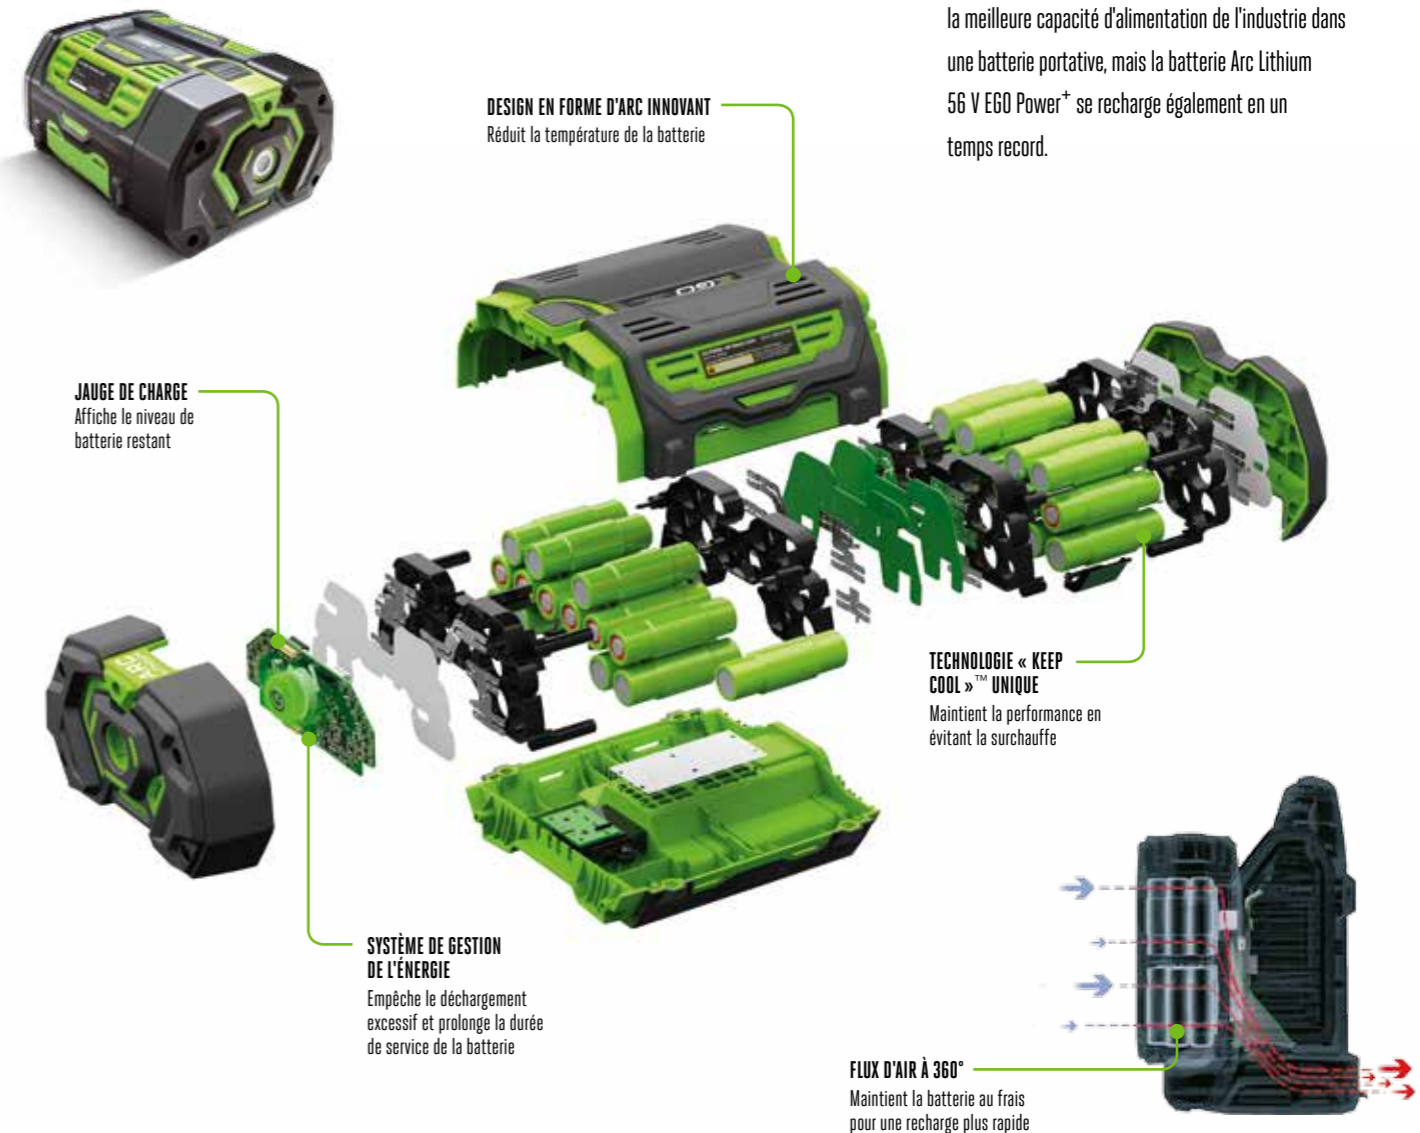

Recharge rapide

Non seulement, cette conception intelligente délivre la meilleure capacité d'alimentation de l'industrie dans une batterie portable, mais la batterie Arc Lithium 56 V EGO Power+ se recharge également en un temps record.