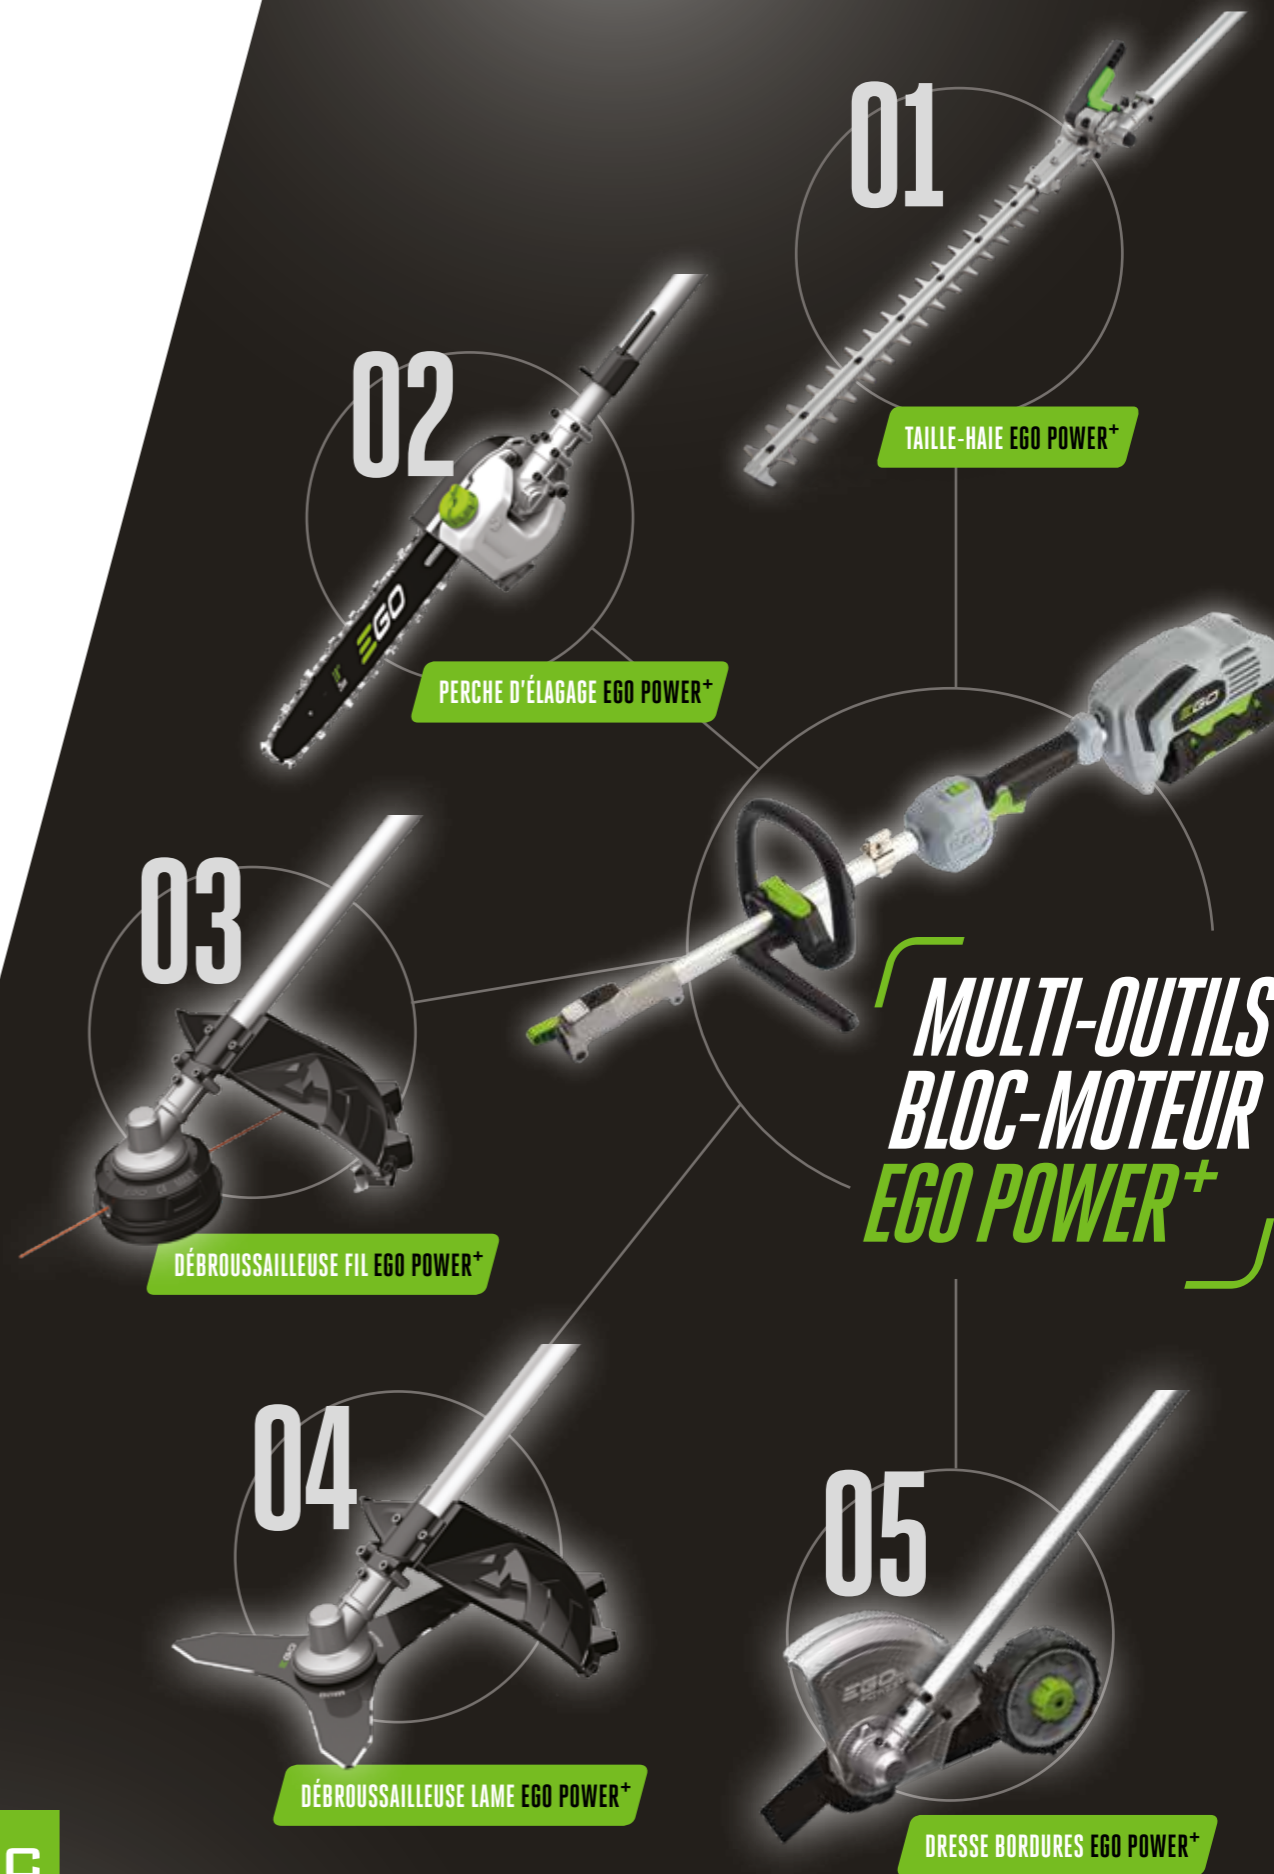

01

TAILLE-HAIE EGO POWER+

02

PERCHE D'ÉLAGAGE EGO POWER+

03

DÉBROUSSAILLEUSE FIL EGO POWER+

05

DRESSE BORDURES EGO POWER+

04

DÉBROUSSAILLEUSE LAME EGO POWER+

**MULTI-OUTILS
BLOC-MOTEUR
EGO POWER+**

**ARC
LITHIUM
56V**