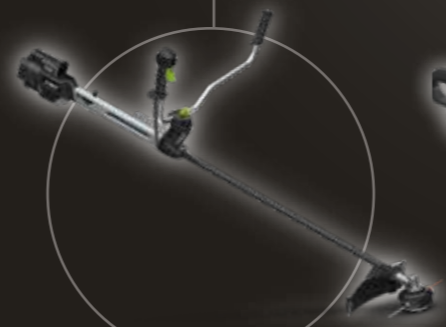

COUPE BORDURE PROFESSIONNELLE EGO POWER+