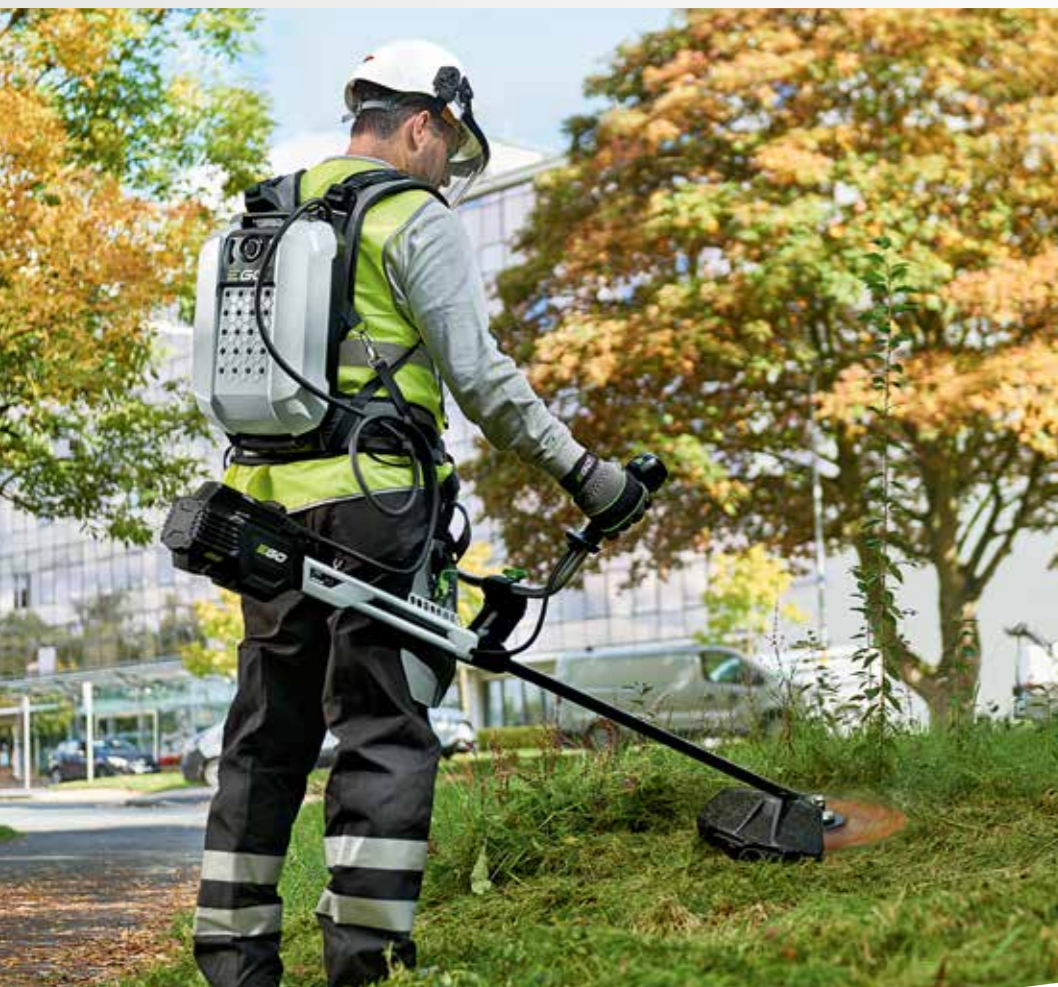

LA RÉPONSE FIABLE AUX TERRAINS DIFFICILES

Parfaitement équilibrés pour une utilisation confortable, le coupe bordure et la débroussailleuse professionnels EGO Power+ vous permettent de dégager les terrains difficiles en un rien de temps. Leur puissance provient de la batterie dorsale professionnelle EGO et du moteur 2 KW tout-terrain.

Le tout est retransmis par l'arbre en fibre de carbone, léger et incroyablement solide. À l'inverse des arbres en alliage, il ne se courbera pas et ne perdra pas sa forme avec le temps, maintenant les niveaux de vibration au minimum.