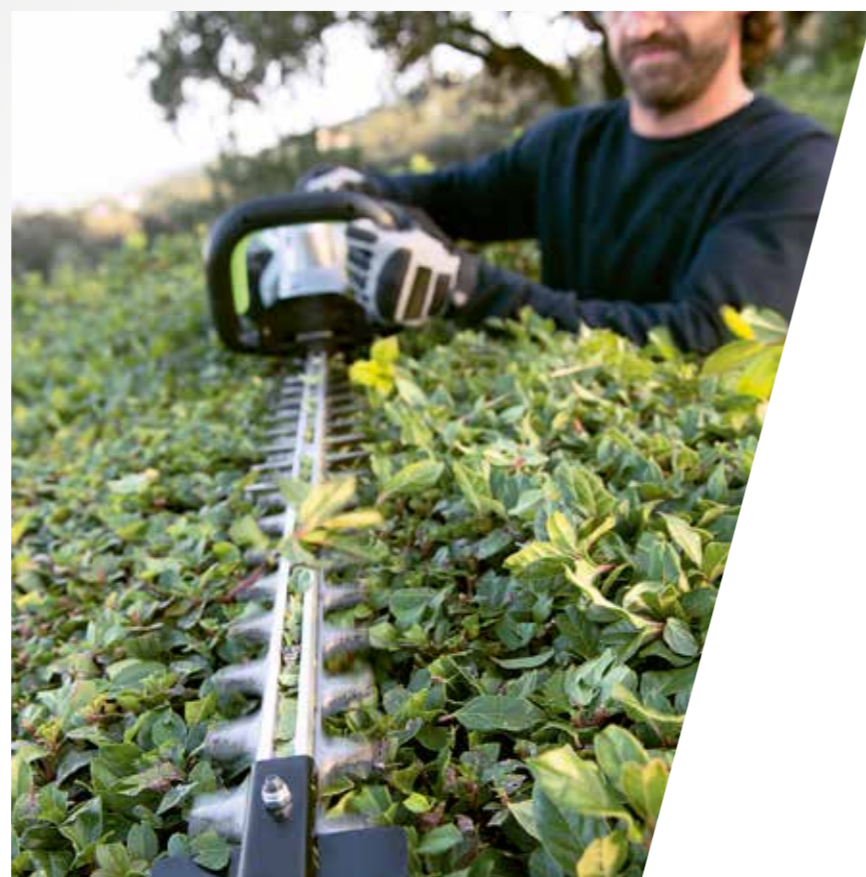

GRANDE CAPACITÉ DE COUPE
Pour les haies les plus épaisses et les grosses branches

PROTECTION DE LA POINTE DE LAME
Évite que les lames soient abîmées par les clôtures et murets

Remarque : certaines fonctions ne sont pas disponibles sur tous les modèles.

Poignée arrière pivotante

Sélecteur à deux vitesses

Disponible en longueurs de 51, 61 et 65 cm, il existe un taille-haie EGO Power+ pour chaque tâche.

Les taille-haies EGO Power+ sont équipés de pointes de lame des deux côtés*, de lames découpées au laser et rectifiées au diamant pour des coupes nettes et précises. Le sélecteur à deux vitesses vous permet de choisir la bonne vitesse pour chaque tâche tandis que la grande capacité de coupe vous permet