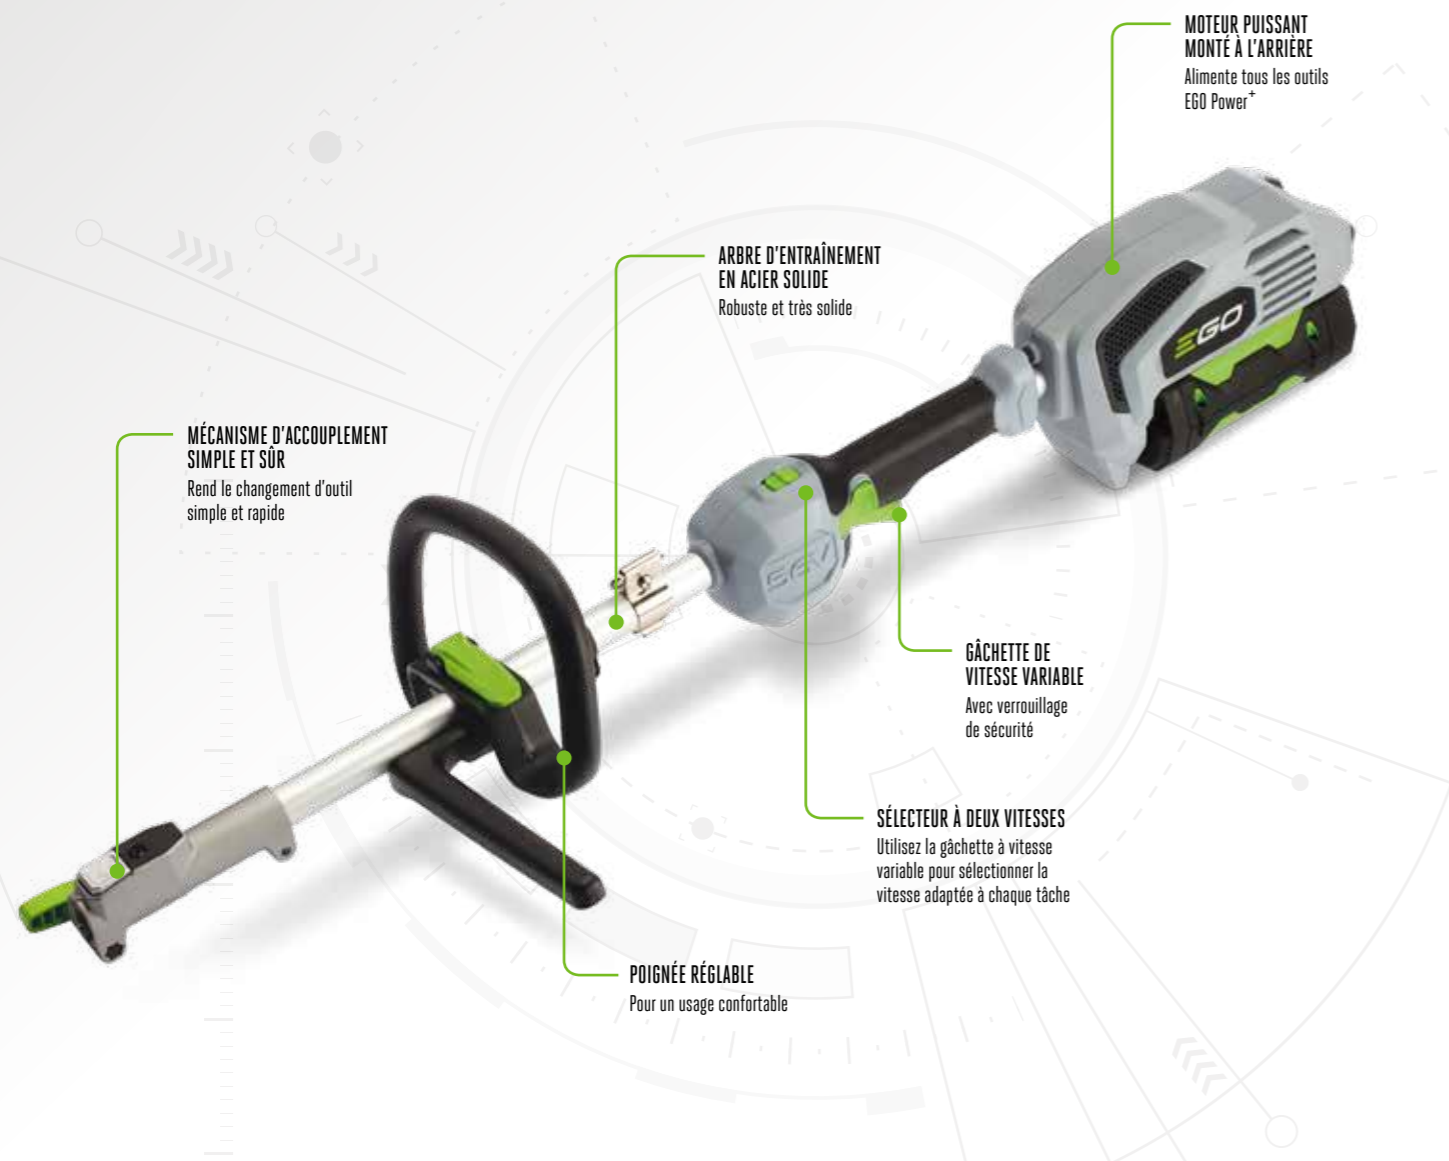

LE MULTI-OUTILS EGO POWER⁺ UN OUTIL, DE NOMBREUSES POSSIBILITÉS

Avec une unité d'alimentation unique et de nombreux équipements, il est facile de comprendre pourquoi le multi-outils EGO Power⁺ est un outil très pratique à avoir à portée de main. L'accouplement sans outil, simple et sécurisé permet de fixer des outils de manière simple, rapide et sécurisée. Par ailleurs, avec notre batterie Arc Lithium 56 V innovante fournissant toute la puissance requise, vous pouvez réaliser un grand nombre de tâches sans complications ni fumée et avec moins de bruit que les outils traditionnels équipés d'un moteur à essence. La barre d'extension vous permet d'atteindre des hauteurs supplémentaires.

Équipements possibles :

- Taille-haie
- Perche d'élagage
- Débroussailleuse fil
- Débroussailleuse lame
- Dresse bordures
- Tube rallonge

LA PUISSANCE
NÉCESSAIRE POUR ALLER
TOUJOURS PLUS HAUT

**MÉCANISME D'ACCOUPLMENT
SIMPLE ET SÛR**
Rend le changement d'outil
simple et rapide

**ARBRE D'ENTRAÎNEMENT
EN ACIER SOLIDE**
Robuste et très solide

**MOTEUR PUISSANT
MONTÉ À L'ARRIÈRE**
Alimente tous les outils
EGO Power+

**GÂCHETTE DE
VITESSE VARIABLE**
Avec verrouillage
de sécurité

SÉLECTEUR À DEUX VITESSES
Utilisez la gâchette à vitesse
variable pour sélectionner la
vitesse adaptée à chaque tâche

POIGNÉE RÉGLABLE
Pour un usage confortable

**PH1400E
BLOC-MOTEUR MULTI-OUTILS**

Doté d'un moteur sans brosse haute efficacité, puissant et discret, il est léger, parfaitement équilibré et adapté à toutes les tâches, grandes ou petites