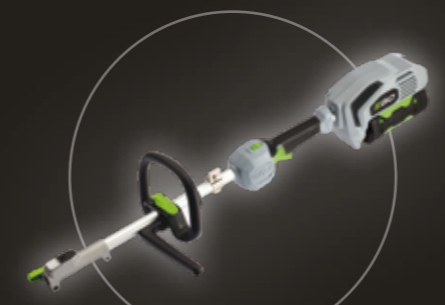

TONDEUSES EGO POWER+

COUPES BORDURES EGO POWER+
ET DÉBROUSSAILLEUSES EGO POWER+

MULTI-OUTILS EGO POWER+

TAILLE-HAIE

PERCHE D'ÉLANGE

DÉBROUSSAILLEUSE FIL

DÉBROUSSAILLEUSE LAME

DRESSE BORDURES