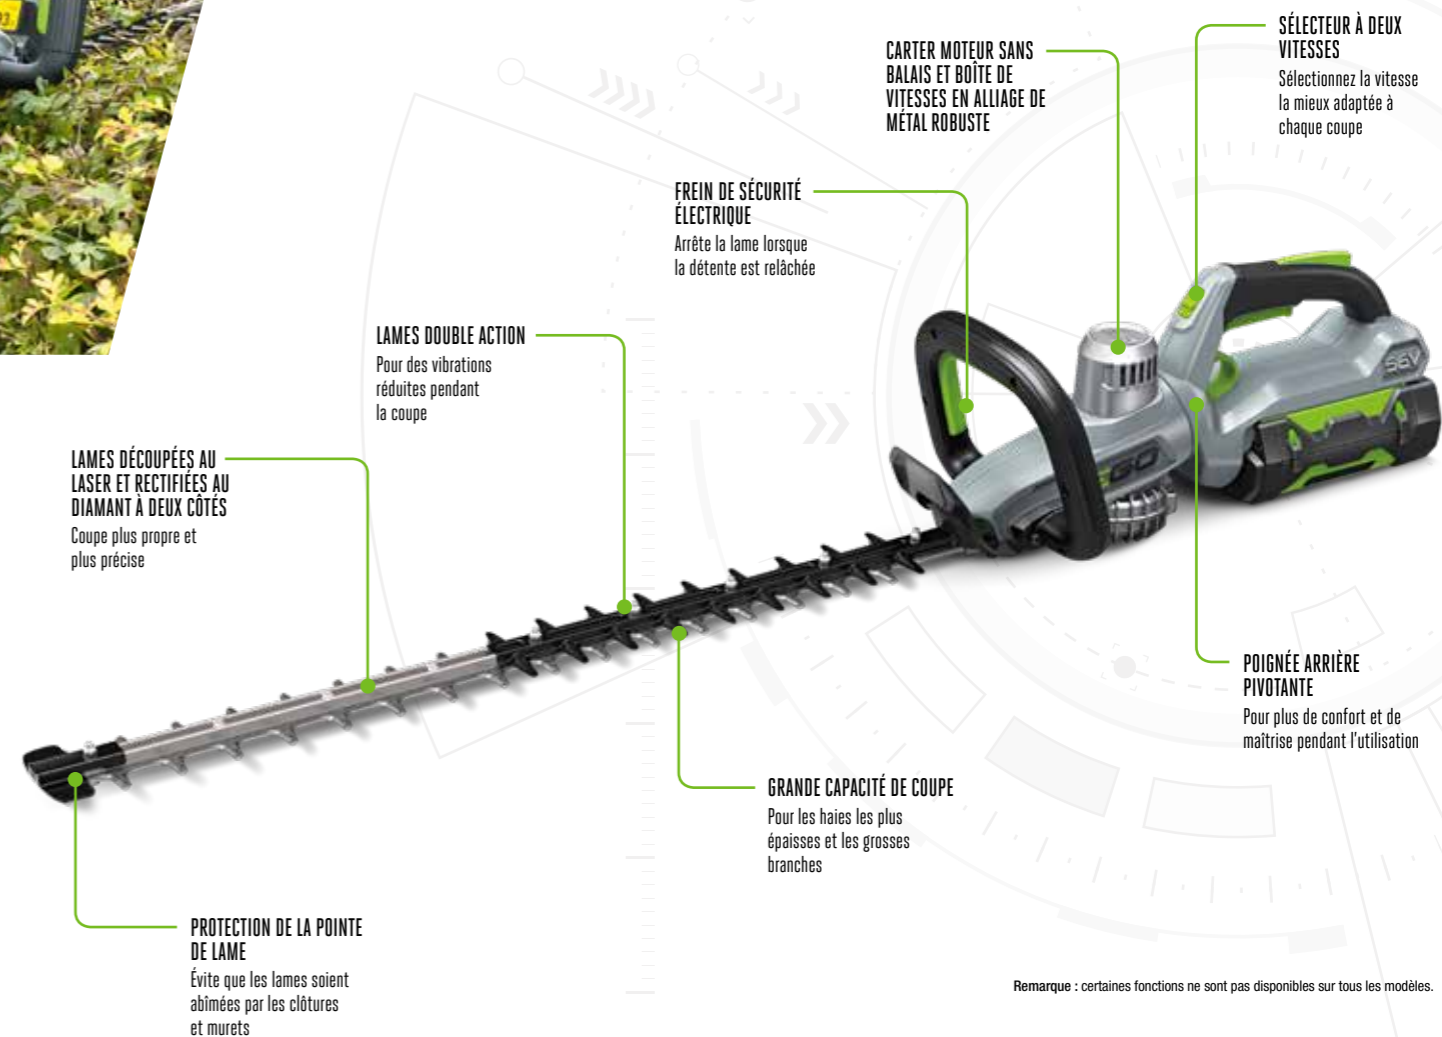

LAMES DÉCOUPÉES AU LASER ET RECTIFIÉES AU DIAMANT À DEUX CÔTÉS
Coupe plus propre et plus précise

LAMES DOUBLE ACTION
Pour des vibrations réduites pendant la coupe

FREIN DE SÉCURITÉ ÉLECTRIQUE
Arrête la lame lorsque la détente est relâchée

CARTER MOTEUR SANS BALAIS ET BOÎTE DE VITESSES EN ALLIAGE DE MÉTAL ROBUSTE

SÉLECTEUR À DEUX VITESSES
Sélectionnez la vitesse la mieux adaptée à chaque coupe

POIGNÉE ARRIÈRE PIVOTANTE
Pour plus de confort et de maîtrise pendant l'utilisation

GRANDE CAPACITÉ DE COUPE
Pour les haies les plus épaisses et les grosses branches

PROTECTION DE LA POINTE DE LAME
Évite que les lames soient abîmées par les clôtures et murets

Remarque : certaines fonctions ne sont pas disponibles sur tous les modèles.