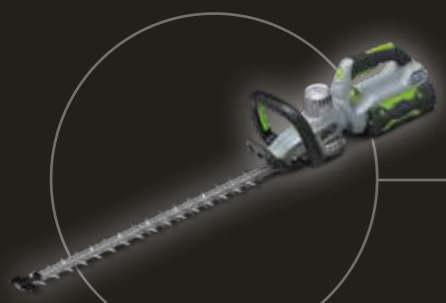

TONDEUSES EGO POWER+

COUPES BORDURES EGO POWER+
ET DÉBROUSSAILLEUSES EGO POWER+

MULTI-OUTILS EGO POWER+

TAILLE-HAIE

PERCHE D'ÉLANGE

DÉBROUSSAILLEUSE FIL

DÉBROUSSAILLEUSE LAME

DRESSE BORDURES